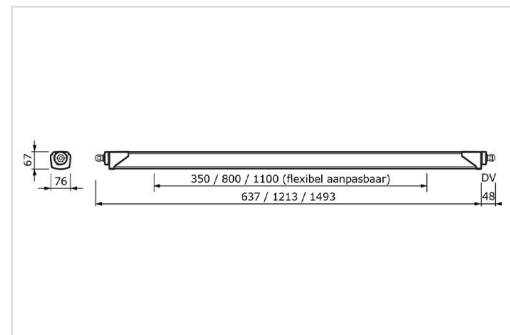

BASE HE

Stof- en waterdicht plafond- of wandarmatuur, geschikt voor vochtige binnen- en overdekte buitenruimtes. Geëxtrudeerd polycarbonaat profiel met UV-filter, het bovenste gedeelte is grijs (RAL 7035) en in het onderste deel bevindt zich een opaal diffuser voor een optimale lichtverdeling. Polycarbonaat (PC) eindkappen in grijs (RAL 7046) voorzien van sluitstuk met wartel of blindstop. Montage op meegeleverde inox beugel.

Om aan te sluiten moet het toestel niet geopend worden, het aansluitblok bevindt zich achter het sluitstuk (met wartel). DV-versies zijn voorzien van doorvoerbedrading.

Conform HACCP voorschriften en daarom geschikt daar waar levensmiddelen worden verwerkt, behandeld en verpakt.

Geschikt voor omgevingstemperatuur van -25°C tot +35/40°C (afhankelijk van versie, uitvoeringen met noodunit 0°C tot +35°C).

In dezelfde familie ook verkrijgbaar: [BASE PLUS](#) (stock runner)

Technische omschrijving

Beschermingsklasse: IP66 / IP69K

Slagvastheidsklasse: IK10

Isolatieklasse: I

Kleurtemperatuur: 3000K, 4000K (standaard) of 6500K

Kleurweergave: CRI > 80

Kleurtolerantie: MacAdams 3

Arbeidsfactor: > 0,95

Totale harmonische vervorming (THD): < 10%

Flicker-free: < 1%

Levensduur: 70.000 uur L80B50 (HO versie 50.000 uur)

ENEC (afhankelijk van uitvoering)

Opties

Draadloze lichtregeling (Casambi) en aanwezigheids- en daglichtsensor.

PMMA IP69K uitvoering voorzien van voorgemonteerd aansluitsnoer, voor toepassingen die extra chemische weerstand vereisen.